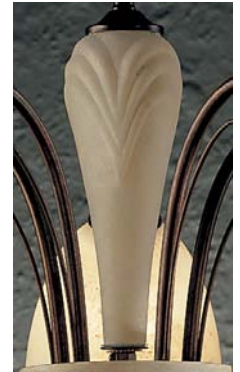

Metall antik Bronze. Scavo Glas.

Mètal bronze antique. Verre scavo.

Estructura de metal en bronze antiguo. Vidrio scavo.

CÀ D'ORO

54855

754800SP

34500SP

775500SP

754800SP

54821

54833

54811

54811	Ø 14 - h 20 - sp 25 cm	1 E14 40W
54821	Ø 21 - h 30 cm	1 E14 40W
54833	Ø 56 - h 47 cm	3 E14 40W
54855	Ø 60 - h 47 cm	5 E14 40W

Metallo bronzo antico. Vetro scavo.
 Bronze antique metal. Scavo glass.
 Metall antik Bronze. Scavo Glas.
 Mètal bronze antique. Verre scavo.
 Estructura de metal en bronze antiguo. Vidrio scavo.