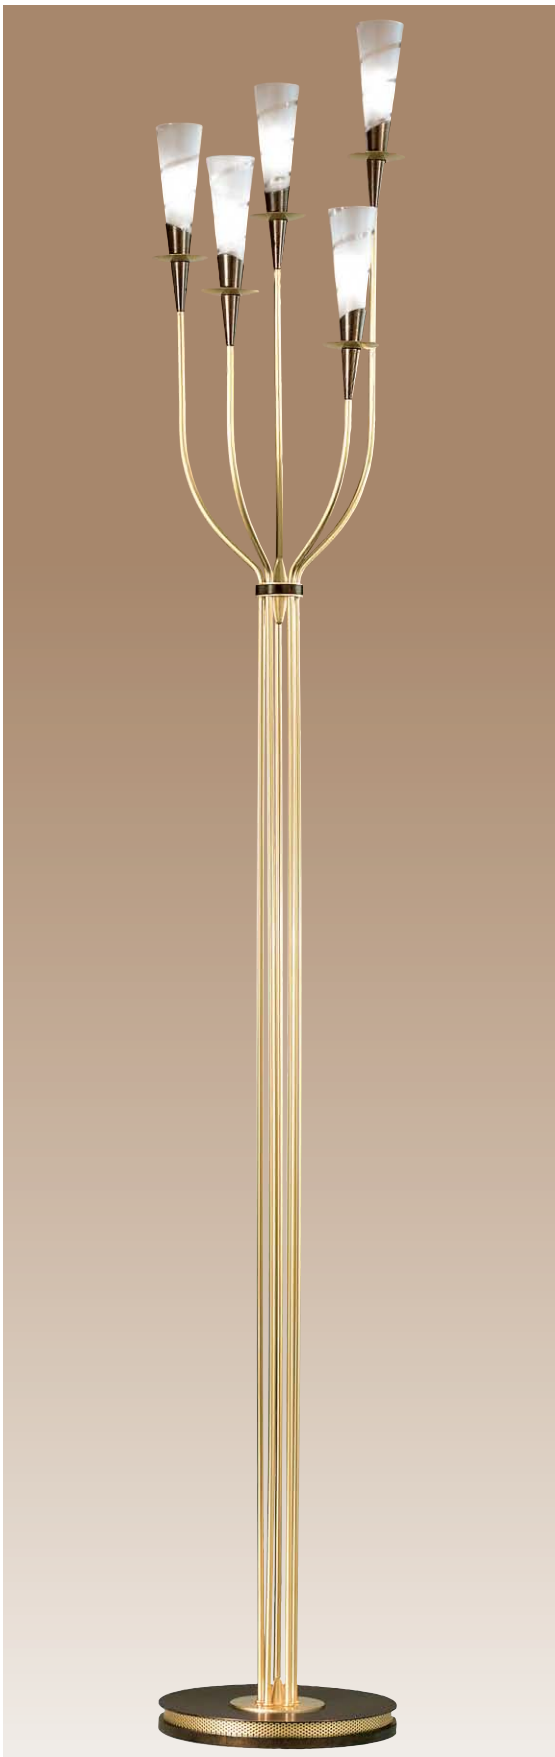

123188

752300

123333

123211

123188	Ø 90 - h.max 110 cm	8x40W	G9	250V
123333	Ø 65 - h.25 cm	3x40W	G9	250V
123211	Ø 20 - h.38 cm	1x40W	G9	250V

Finitura in bronzo, vetro in piastrra cristallo/ambtrato. Lampadina alogena G9 40W su richiesta.

116166	Ø60 - h.max 110 cm	6x40W	G9	250V
116188	Ø64 - h.max 110 cm	8x40W	G9	250V

751009

116110

116110 Ø 80 - h.max 110 cm 10x40W G9 250V

Finitura bronzo antico-oro satinato. Lampadina alogena G9 40W su richiesta.
 Antique bronze-satin gold finish. Halogene bulb G9 40W upon request.
 Struktur: Bronze antik-Matt gold. Halogen Leuchtmittel G9 40W gegen Anfrage.
 Finition bronze antique-satiné. Ampoule halogène G9 40W sur demande.
 Acabado bronze antiguo-dorado satinado. Bombilla halogena G9 40W
 contro pendido.

751009

116102

116103

Finitura bronzo antico-oro satinato. Lampadina alogena G9 40W su richiesta.

Antique bronze-satin gold finish. Halogene bulb G9 40W upon request.

Struktur: Bronze antik-Matt gold. Halogen Leuchtmittel G9 40W gegen Anfrage.

Finition bronze antique-satiné. Ampoule halogène G9 40W sur demande.

Acabado bronze antiguo-dorado satinado. Bombilla halogena G9 40W contro pendido.

116102	Ø25 - sp.12 - h.43 cm	2x40W	G9	250V
116103	Ø27 - sp.12 - h.43 cm	3x40W	G9	250V