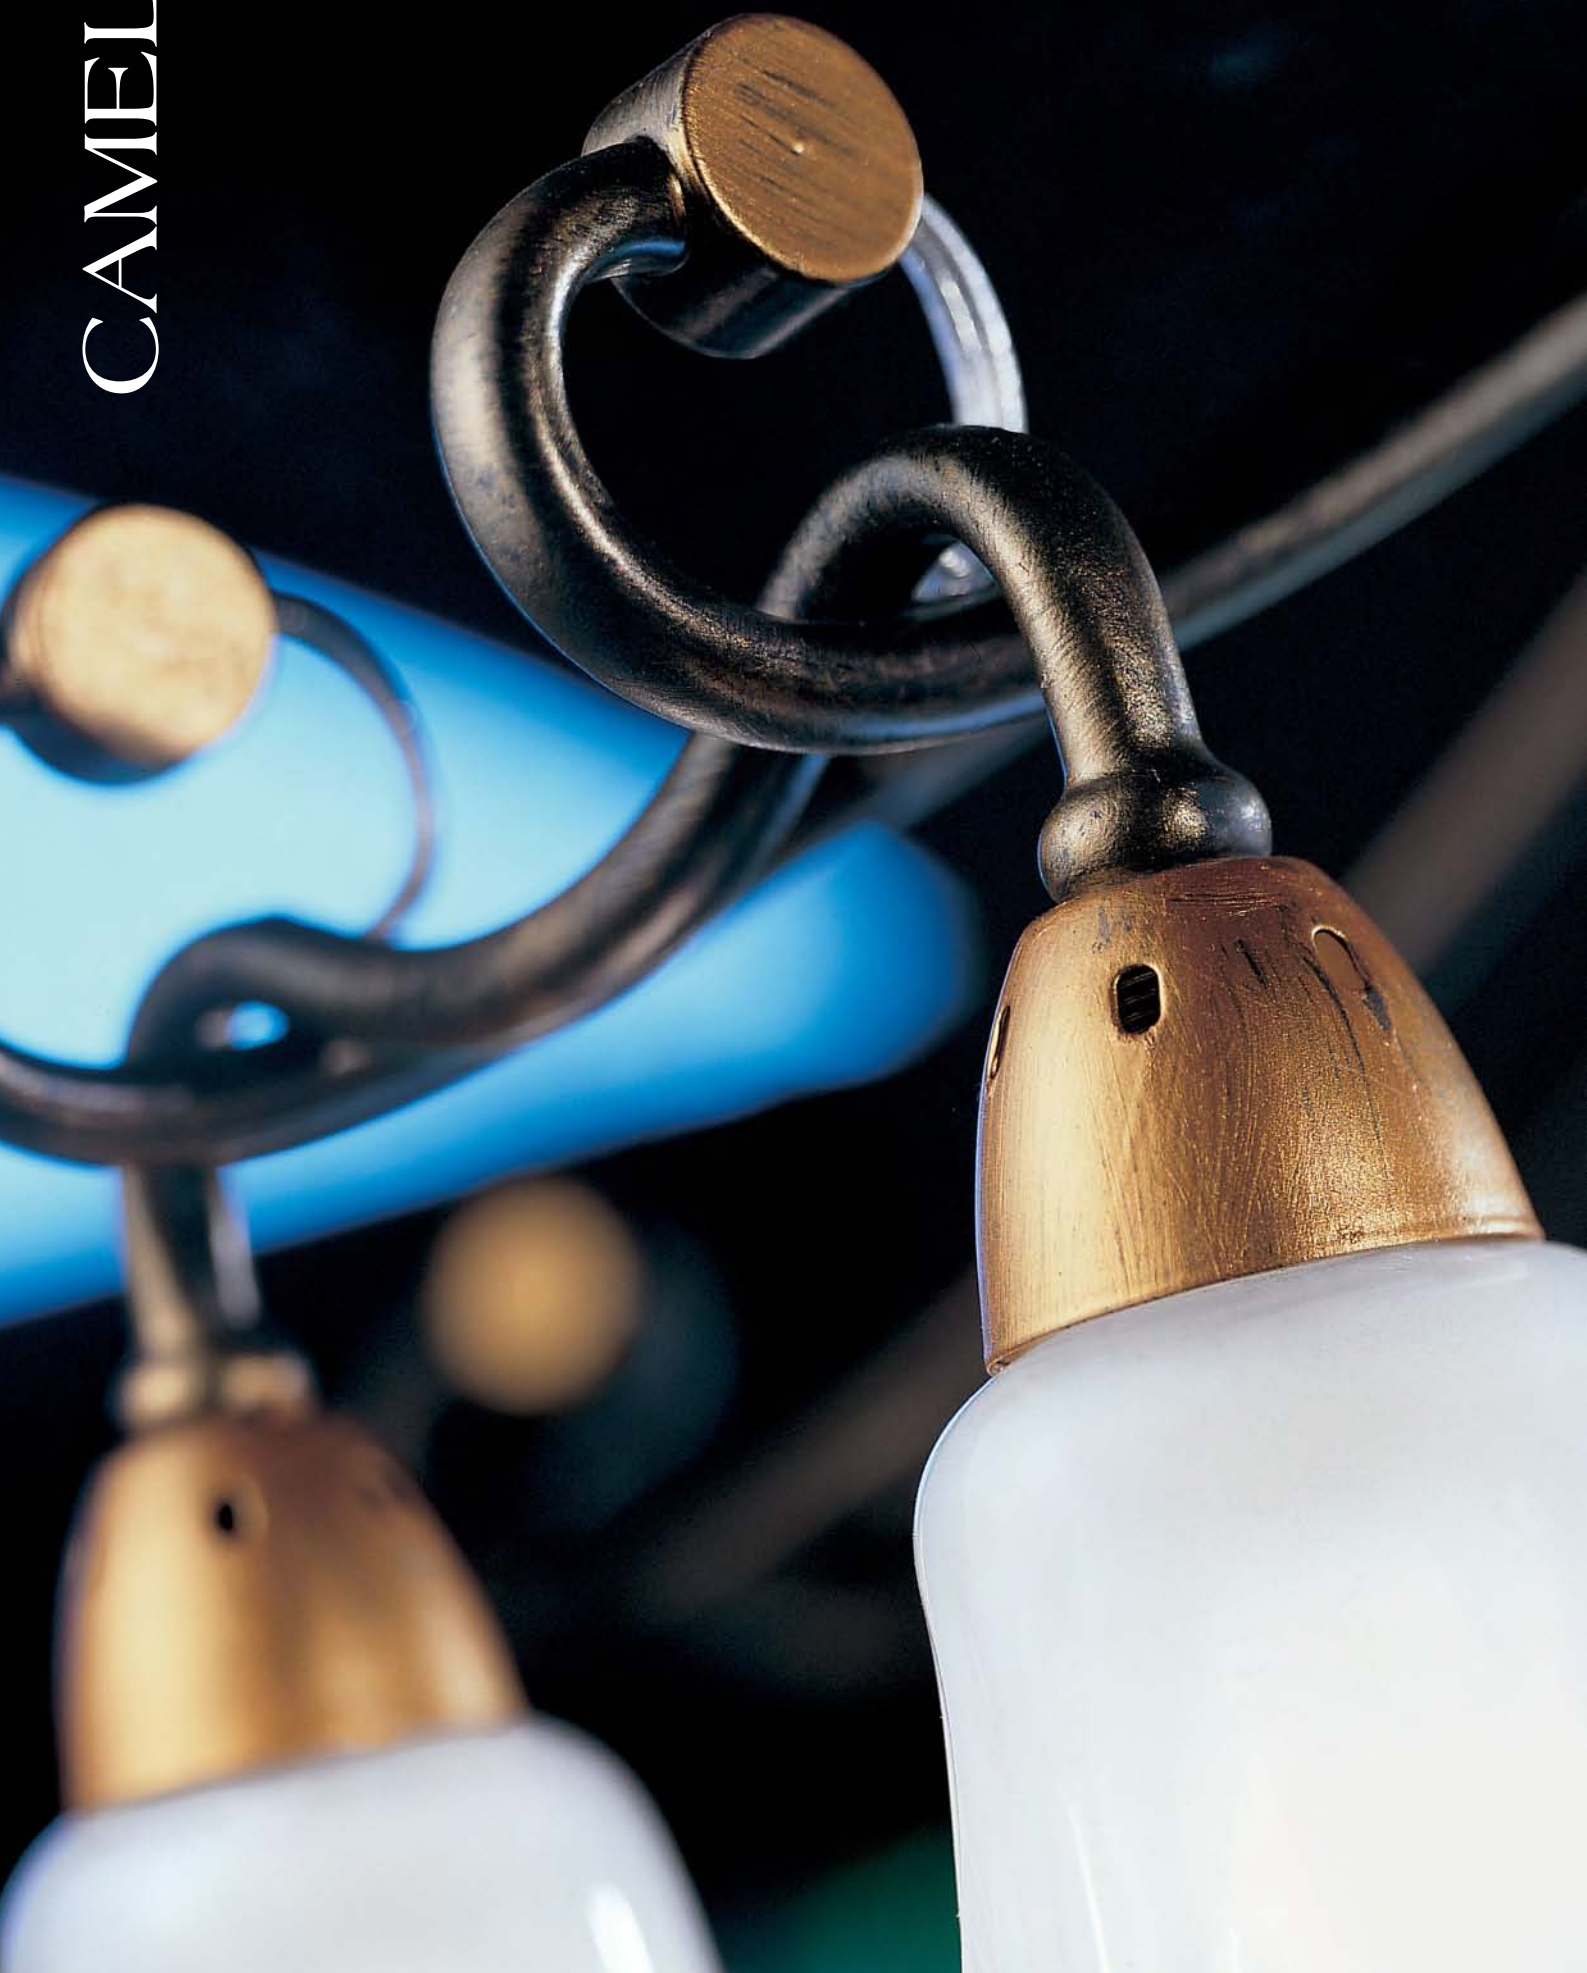

TRADIZIONALE

TRADITIONAL TRADITIONELL

TRADITIONNEL RUSTICO

CAMELOT

122112

752200

122112 Ø 80 - h 110 cm 12x40W G9 250V

Oro anticato. Doppio vetro in piastra. Lampadina alogena G9 40W su richiesta.
 Antique gold. Twin plate glass shade. Halogene bulb G9 40W upon request.
 Gold antik. Doppelleuchte ayus schichtglas. Halogen Leuchtmittel G9 40W gegen Anfrage.
 Or antique. Abat-jour double en plaque de verre. Ampoule halogène G9 40W sur demande.
 Dorado antiguo. Pantalla doble de vidrio en placa. Bombilla halogena G9 40W contro pedido.