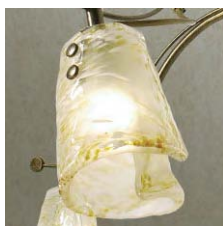

752300

123155

Finitura in bronzo, vetro in piastra cristallo/ambrato. Lampadina alogena G9 40W su richiesta.

Bronze finishing, crystal/amber plate glass. Halogene bulb G9 40W upon request.

Finition bronze, abat-jour en plaque de verre aimantée/ambré. Halogen Leuchtmittel G9 40W gegen Anfrage.

Struktur Bronze, Leuchte aus schichtglass cristal/ambar. Ampoule halogène G9 40W sur demande.

Acabado bronze, vidrio en placa cristal/ambar. Bombilla halogena G9 40W contro pedido.

123155   Ø 70 - h.max 110 cm   5x40W   G9   250V