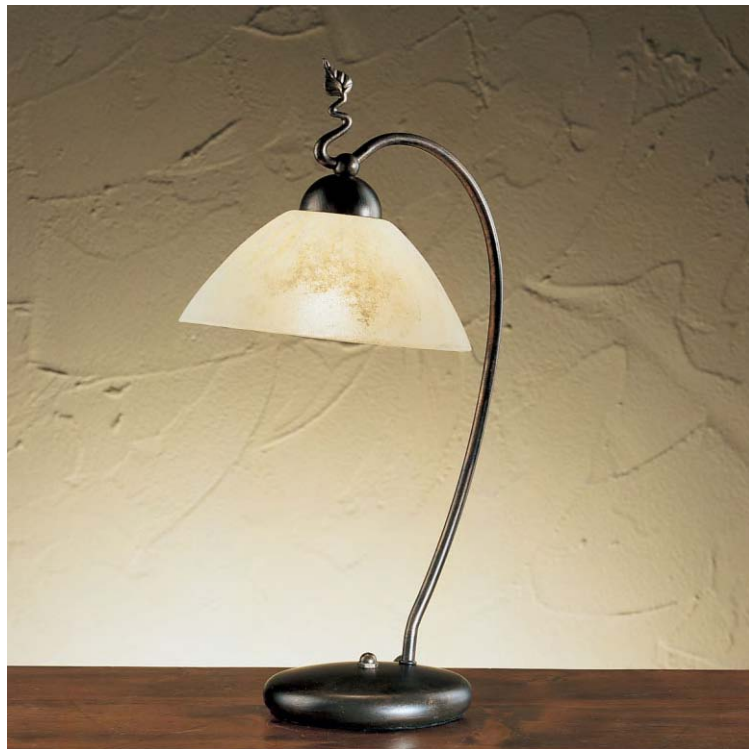

CÀ GIULIO

81855

758100SP

788100SP

81811

81833

81821

81811	Ø 21 - h 40 - sp 28 cm	1 E14 40W
81821	Ø 25 - h 44 cm	1 E14 40W
81833	Ø 70 - h 50 cm	3 E14 40W
81855	Ø 76 - h 58 cm	5 E14 40W
81711	Ø 32 - h 185 cm	1 E27 100W