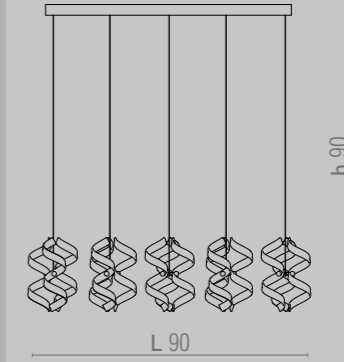

Hanging Lamp

05x40W G9 (not included)	n.15 glass elements
netto Kg 4,5	complete
box Kg 5,5	m³ 0,03

Gold	Art.	Art.
205.505.01	A390P	
205.505.02	A498P	
205.505.03	A498P	
205.505.04	A498P	
205.505.05	A498P	
205.505.06	A498P	
205.505.07	A498P	
205.505.08	A498P	
205.505.09	A498P	
205.505.11	A498P	
205.505.12	A498P	
205.505.13	A690P	
205.505.14	A690P	
205.505.15	A690P	
Multicolor	on demand	

Chrome	Art.	Art.
206.505.01	A355P	
206.505.02	A445P	
206.505.03	A445P	
206.505.04	A445P	
206.505.05	A445P	
206.505.06	A445P	
206.505.07	A445P	
206.505.08	A445P	
206.505.09	A445P	
206.505.11	A445P	
206.505.12	A445P	
206.505.13	A598P	
206.505.14	A598P	
206.505.15	A598P	
Multicolor	on demand