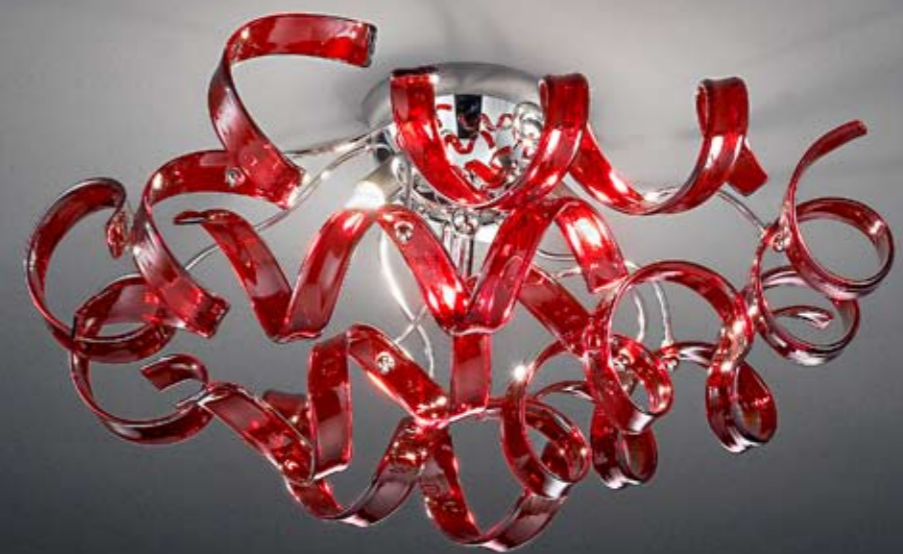

Ceiling lamp

03x40W G9
n.12 glass elements
Ø 60 - h 30

Patent Pending

ASTRO 205.340.06 A314P Applique/Ceiling l.

AMBER

03x40W G9
n.12 glass elements
Ø 60 - h 30

Patent Pending

ASTRO 206.330.04 A250P Applique/Ceiling l.